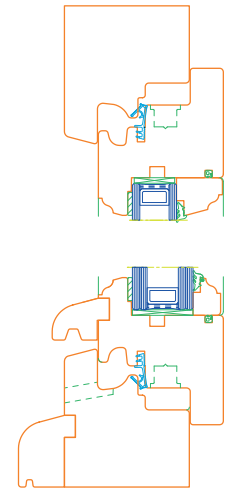

BOIS

Tradition

LA PERSONNALISATION

Finitions sur bois

- # Choix essences de bois
- # Lasure
- # Peinture RAL au choix

DONNÉES TECHNIQUES

ACCESSIBILITÉ
Seuil Alu PMR >>20 mm

PERFORMANCE THERMIQUE
UW = 1.30W/m².k

AFFAIBLISSEMENT ACCOUSTIQUE
RA, tr = 30dB

LES FINITIONS

sur Bois

PLUSIEURS ESSENCES DE BOIS

- # Venez dans notre showroom les découvrir & faire votre choix
- # Chêne • Pin • Mélèze • Exotique...

OPTIONS POSSIBLES

- # Petits bois • Volets roulants ½ linteau • Volets battants intérieurs...

UN LARGE CHOIX DE COULEURS

1. **Teinte, lasure, peinture...**
2. # Découvrez nos finitions teintées & personnalisez vos huisseries.
   - # Possibilité de bi coloration...

BOIS

Contemporaine

LA PERSONNALISATION

Finitions sur bois

- # Choix essences de bois
- # Lasure
- # Peinture RAL au choix

DONNÉES TECHNIQUES

ACCESSIBILITÉ
Seuil Alu PMR >>20 mm

PERFORMANCE THERMIQUE
UW = 1.30W/m².k

AFFAIBLISSEMENT ACCOUSTIQUE
RA, tr = 30dB

LES FINITIONS

sur Aluminium

UN LARGE CHOIX DE COULEURS

Plus de 300 teintes

- # Venez dans notre showroom les découvrir & faire votre choix.

BOIS / ALU

Tradition

LA PERSONNALISATION

Finitions sur Aluminium

- # Choix parmi 300 teintes

Finitions sur bois

- # Choix essences de bois
- # Lasure
- # Peinture RAL au choix

DONNÉES TECHNIQUES

ACCESSIBILITÉ
Seuil Alu PMR >>20 mm

PERFORMANCE THERMIQUE
UW = 1.30W/m².k

AFFAIBLISSEMENT ACCOUSTIQUE
RA, tr = 30dB

BOIS

Contemporaine

LA PERSONNALISATION

Finitions sur Aluminium

- # Choix parmi 300 teintes

BOIS / ALU

Contemporaine

LA PERSONNALISATION

Finitions sur Aluminium

- # Choix parmi 300 teintes

Finitions sur bois

- # Choix essences de bois
- # Lasure
- # Peinture RAL au choix

DONNÉES TECHNIQUES

ACCESSIBILITÉ
Seuil Alu PMR >>20 mm

PERFORMANCE THERMIQUE
UW = 1.30W/m².k

AFFAIBLISSEMENT ACCOUSTIQUE
RA, tr = 30dB