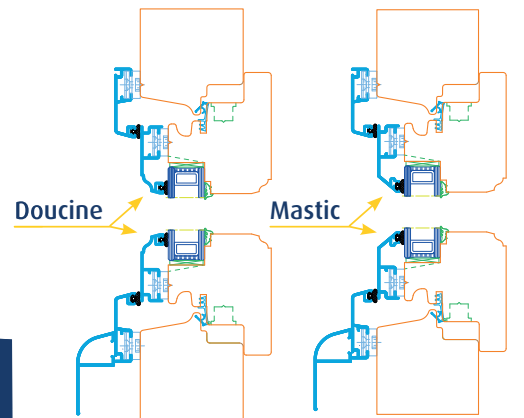

LA PERSONNALISATION

Finitions sur Aluminium

- # Choix parmi 300 teintes

Finitions sur bois

- # Choix essences de bois
- # Lasure
- # Peinture RAL au choix

DONNÉES TECHNIQUES

ACCESSIBILITÉ
Seuil Alu PMR >>20 mm