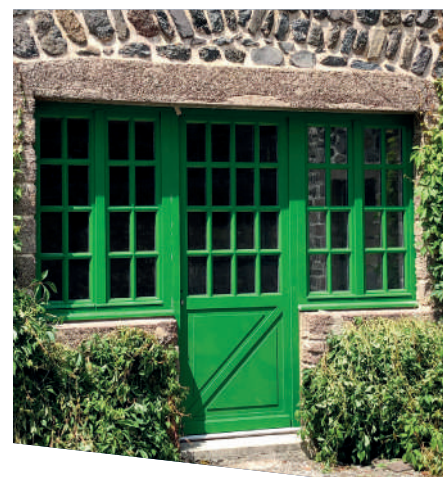

NOS DERNIÈRES réalisations

Sur Mesure
Tous types de menuiserie
Suivi Technique & Commercial

PARRIN

Menuiserie Charpente

COORDONNÉES

✉ contact@parrin-as.fr
☎ 04 71 77 56 02
📍 2 rue de l'Enclos
43300 Siaugues-Sainte-Marie