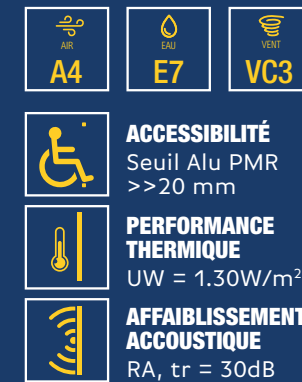

BOIS

Tradition

LA PERSONNALISATION

Finitions sur bois

- # Choix essences de bois
- # Lasure
- # Peinture RAL au choix

DONNÉES TECHNIQUES

ACCESSIBILITÉ
Seuil Alu PMR >>20 mm

PERFORMANCE THERMIQUE
UW = 1.30W/m².k

BOIS

Contemporaine

LA PERSONNALISATION

Finitions sur bois

- # Choix essences de bois
- # Lasure
- # Peinture RAL au choix

DONNÉES TECHNIQUES

ACCESSIBILITÉ
Seuil Alu PMR >>20 mm

PERFORMANCE THERMIQUE
UW = 1.30W/m².k

LA PERSONNALISATION

Finitions sur Aluminium

- # Choix parmi 300 teintes

Finitions sur bois

- # Choix essences de bois
- # Lasure
- # Peinture RAL au choix

DONNÉES TECHNIQUES

ACCESSIBILITÉ
Seuil Alu PMR >>20 mm

PERFORMANCE THERMIQUE
UW = 1.30W/m².k

AFFAIBLISSEMENT ACCOUSTIQUE
RA, tr = 30dB

BOIS

Contemporaine

LA PERSONNALISATION

Finitions sur Aluminium

- # Choix parmi 300 teintes

BOIS / ALU