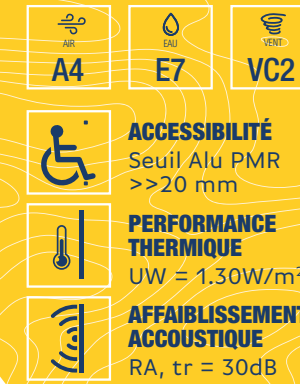

BOIS

Tradition

LA PERSONNALISATION

Finitions sur bois

- # Choix essences de bois
- # Lasure
- # Peinture RAL au choix

DONNÉES TECHNIQUES

ACCESSIBILITÉ
Seuil Alu PMR >>20 mm

PERFORMANCE THERMIQUE
UW = 1.30W/m².k

BOIS

Contemporaine

LA PERSONNALISATION

Finitions sur bois

- # Choix essences de bois
- # Lasure
- # Peinture RAL au choix

DONNÉES TECHNIQUES

ACCESSIBILITÉ
Seuil Alu PMR >>20 mm

PERFORMANCE THERMIQUE
UW = 1.30W/m².k

AFFAIBLISSEMENT ACCOUSTIQUE
RA, tr = 30dB

LES FINITIONS

sur Aluminium

UN LARGE CHOIX DE COULEURS

Plus de 300 teintes

- # Venez dans notre showroom les découvrir & faire votre choix.

BOIS / ALU

Tradition