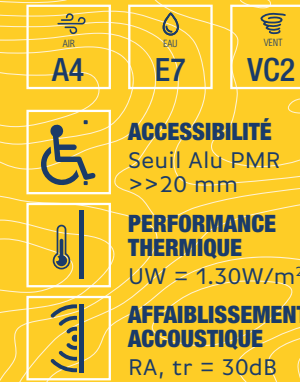

BOIS

Tradition

LA PERSONNALISATION

Finitions sur bois

- # Choix essences de bois
- # Lasure
- # Peinture RAL au choix

DONNÉES TECHNIQUES

ACCESSIBILITÉ
Seuil Alu PMR >>20 mm

PERFORMANCE THERMIQUE
UW = 1.30W/m².k

AFFAIBLISSEMENT ACCOUSTIQUE
RA, tr = 30dB

LES FINITIONS

sur Bois

PLUSIEURS ESSENCES DE BOIS

- # Venez dans notre showroom les découvrir & faire votre choix
- # Chêne • Pin • Mélèze • Exotique...

OPTIONS POSSIBLES