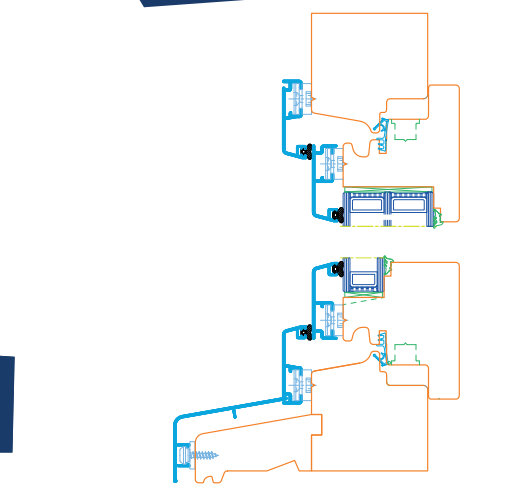

Contemporaine

LA PERSONNALISATION

Finitions sur Aluminium

- # Choix parmi 300 teintes

Finitions sur bois

- # Choix essences de bois
- # Lasure
- # Peinture RAL au choix

DONNÉES TECHNIQUES

ACCESSIBILITÉ
Seuil Alu PMR >>20 mm