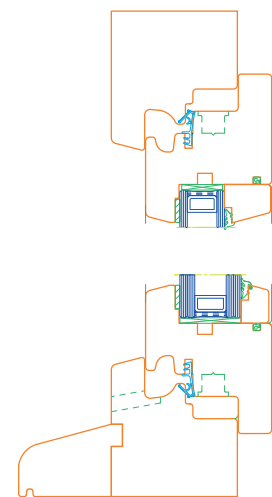

BOIS

Tradition

LA PERSONNALISATION

Finitions sur bois

- # Choix essences de bois
- # Lasure
- # Peinture RAL au choix

DONNÉES TECHNIQUES

ACCESSIBILITÉ
Seuil Alu PMR >>20 mm

PERFORMANCE THERMIQUE
UW = 1.30W/m².k

AFFAIBLISSEMENT ACCOUSTIQUE
RA, tr = 30dB

LES FINITIONS

sur Bois

PLUSIEURS ESSENCES DE BOIS

- # Venez dans notre showroom les découvrir & faire votre choix
- # Chêne • Pin • Mélèze • Exotique...

OPTIONS POSSIBLES

- # Petits bois • Volets roulants ½ linteau • Volets battants intérieurs...

UN LARGE CHOIX DE COULEURS

1. **Teinte, lasure, peinture...**
2. # Découvrez nos finitions teintées & personnalisez vos huisseries.
   - # Possibilité de bi coloration...

BOIS

Contemporaine

LA PERSONNALISATION

Finitions sur bois

- # Choix essences de bois
- # Lasure
- # Peinture RAL au choix

DONNÉES TECHNIQUES

ACCESSIBILITÉ
Seuil Alu PMR >>20 mm

PERFORMANCE THERMIQUE
UW = 1.30W/m².k

AFFAIBLISSEMENT ACCOUSTIQUE
RA, tr = 30dB

LES FINITIONS

sur Aluminium

UN LARGE CHOIX DE COULEURS

Plus de 300 teintes

- # Venez dans notre showroom les découvrir & faire votre choix.

BOIS / ALU

Tradition

LA PERSONNALISATION

Finitions sur Aluminium

- # Choix parmi 300 teintes

Finitions sur bois

- # Choix essences de bois
- # Lasure
- # Peinture RAL au choix

DONNÉES TECHNIQUES

ACCESSIBILITÉ
Seuil Alu PMR >>20 mm

PERFORMANCE THERMIQUE
UW = 1.30W/m².k

AFFAIBLISSEMENT ACCOUSTIQUE
RA, tr = 30dB

BOIS

Contemporaine

LA PERSONNALISATION

Finitions sur Aluminium

- # Choix parmi 300 teintes

BOIS / ALU

Contemporaine

LA PERSONNALISATION

Finitions sur Aluminium

- # Choix parmi 300 teintes

Finitions sur bois

- # Choix essences de bois
- # Lasure
- # Peinture RAL au choix

DONNÉES TECHNIQUES

ACCESSIBILITÉ
Seuil Alu PMR >>20 mm

PERFORMANCE THERMIQUE
UW = 1.30W/m².k

AFFAIBLISSEMENT ACCOUSTIQUE
RA, tr = 30dB